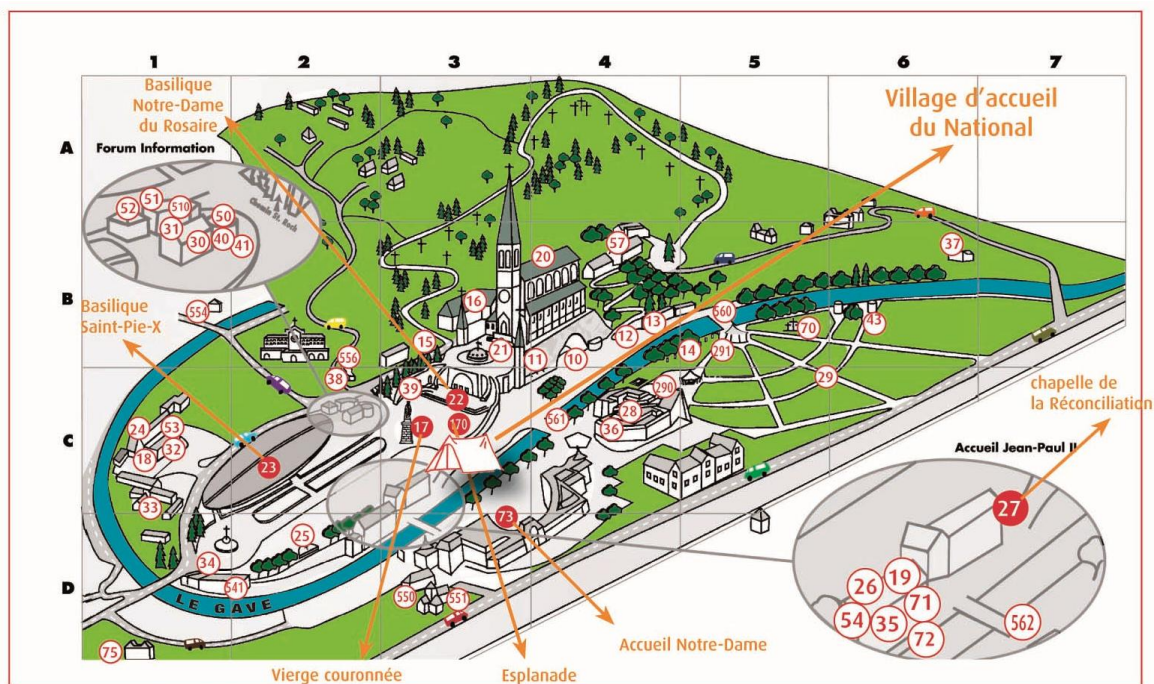

# PLAN DES SANCTUAIRES

## Grotte (Massabielle) et signes de Lourdes

- 10. La Grotte (Massabielle)
- 11. Fontaines
- 13. Piscines
- 14. Chemin de l'eau
- 15. Chemin de Croix des Espélugues
- 16. Musée Trésor
- 17. Vierge couronnée
- 170. Esplanade

## Jeunes

- 40. Service Jeunes

- 18. Musée Sainte-Bernadette
- 19. Musée des Miraculés

## Eucharistie et réconciliation

- 20. Basilique de l'Immaculée Conception
- 21. Crypte
- 22. Basilique ND du Rosaire
- 23. Basilique Saint-Pie-X