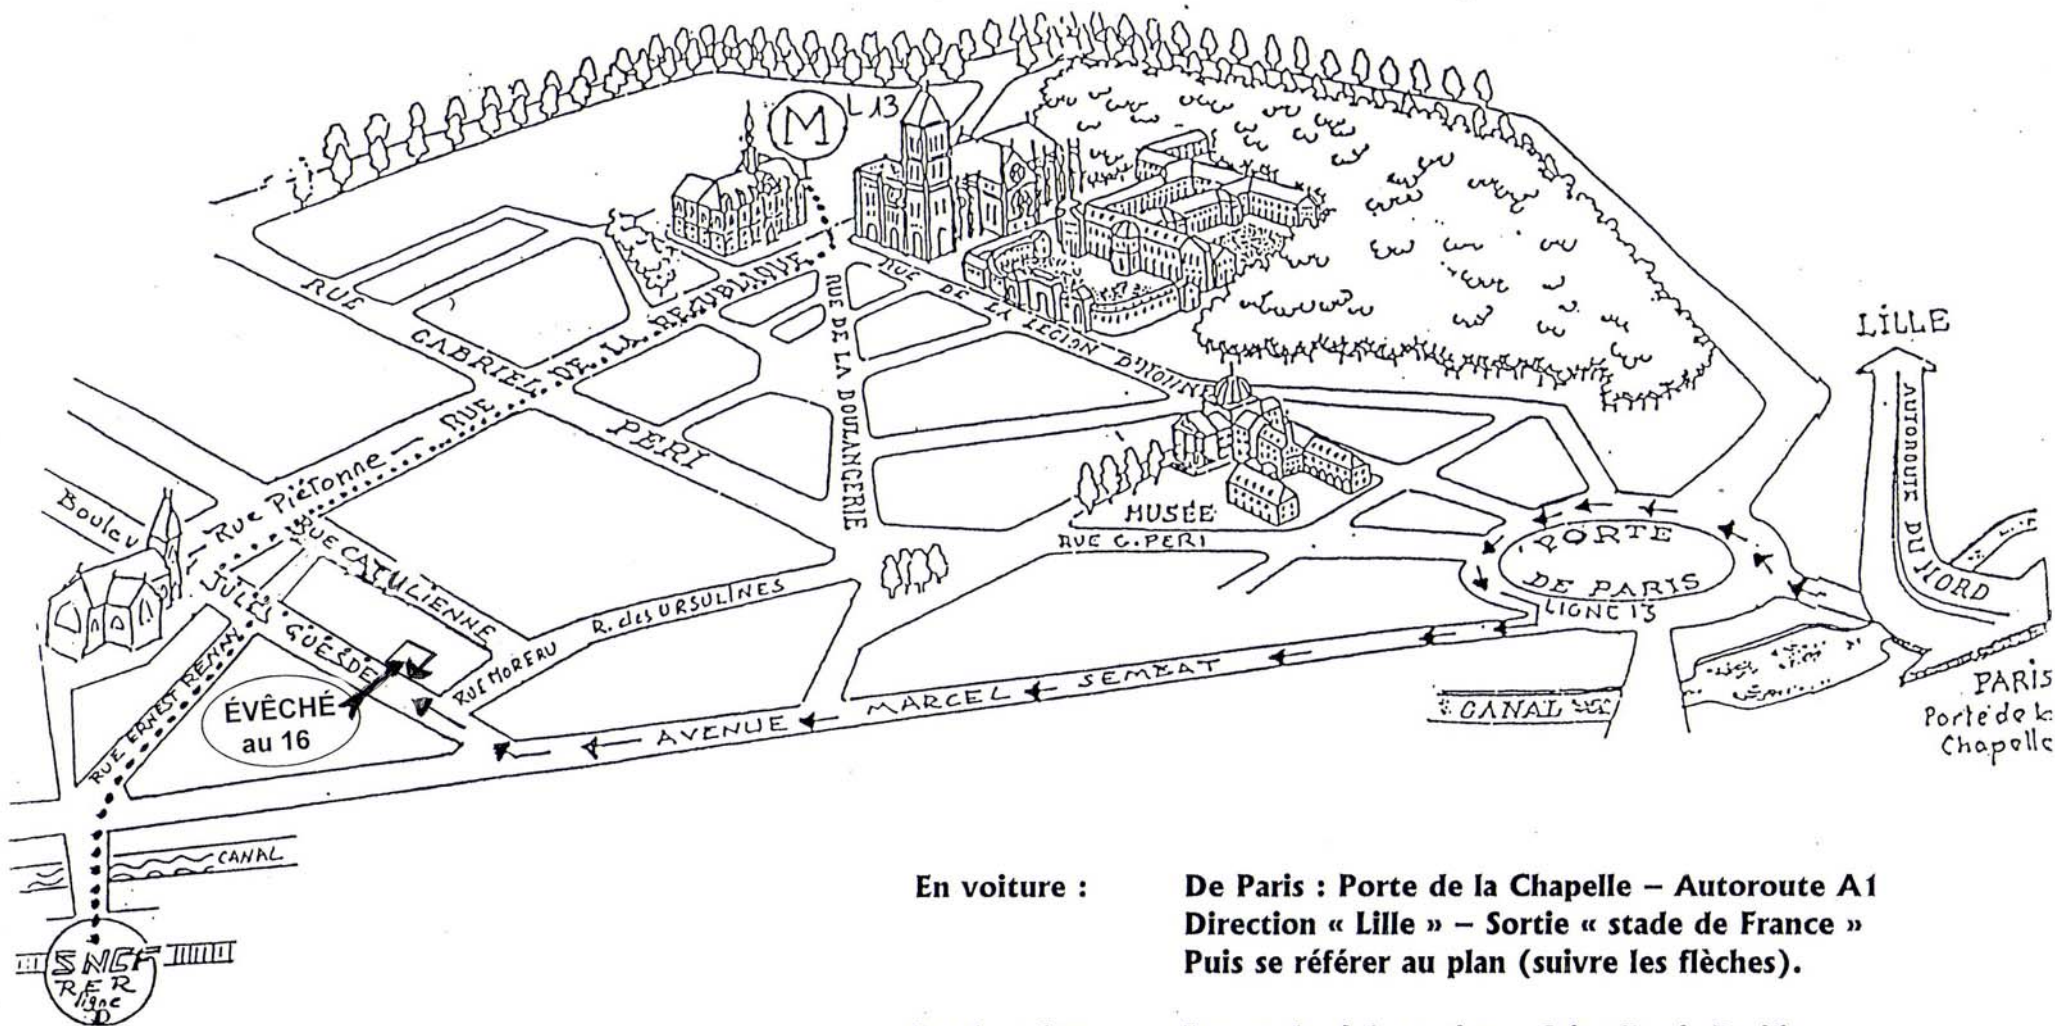

Comment se rendre à l'évêché de Saint-Denis-en-France ?

En voiture :

**De Paris : Porte de la Chapelle – Autoroute A1
Direction « Lille » – Sortie « stade de France »
Puis se référer au plan (suivre les flèches).**

Par le métro :

**Descendre à la station « Saint-Denis-Basilique »
Puis se référer au plan (suivre les pointillés).**

Par le R.E.R. :

**Prendre la ligne D direction « Orry-la-Ville – Coyo »
Descendre à la station « Saint-Denis »
Puis se référer au plan (suivre les pointillés).**