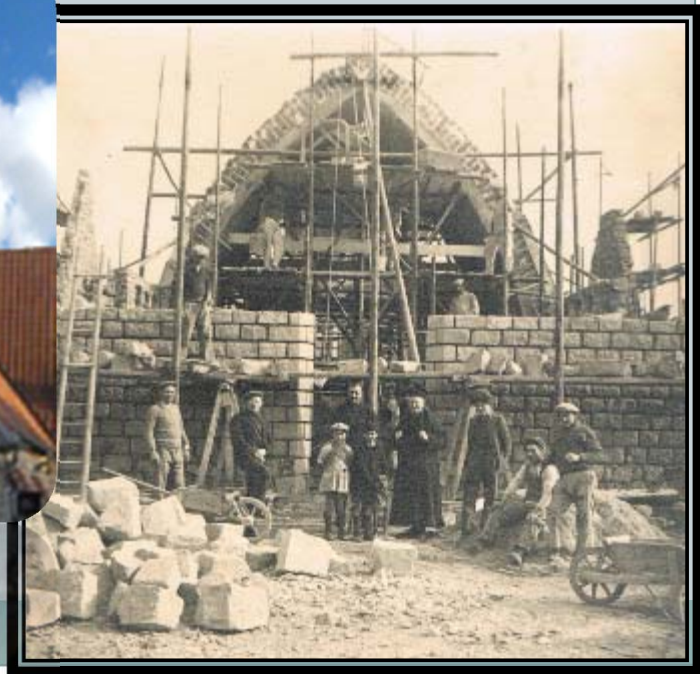

# Bienvenue à la Paroisse Ste Bernadette de Gagny

SECTEUR DU HAUT PLATEAU DE MONTFERMEIL

# Nous allons fêter nos **80 ANS** en 2016 !

- L'église fut consacrée par Mgr Rolland-Gosselin, évêque de Versailles, le 4 octobre **1936**
- Une des premières églises sous le patronage de la voyante de Lourdes canonisée en **1933**